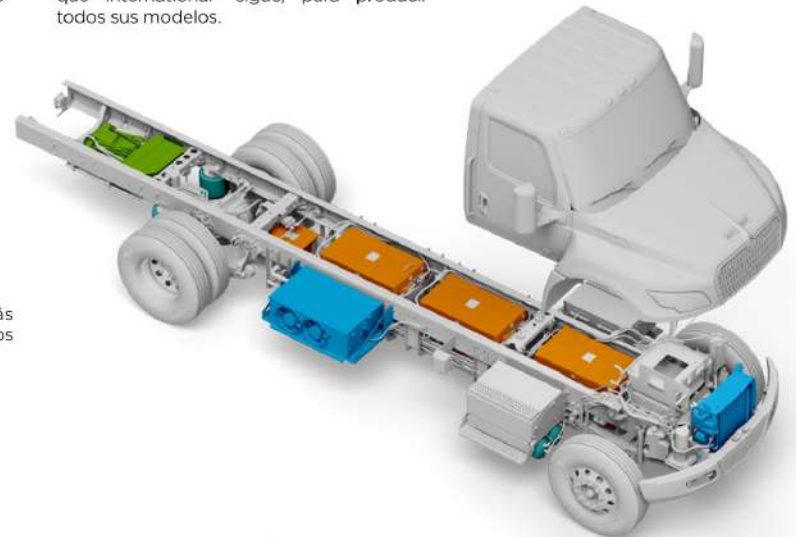

#### ESPECIFICACIONES CLAVE DEL eMV®:

MOTOR	Eléctrico de acción directa Torque máximo 1,700 lb.-ft. Torque continuo 738 lb.-ft.	SISTEMA ELÉCTRICO	Alto voltaje - Baterías de 210 Kwh Litio - Fosfato de hierro con sistema de enfriamiento. Sistema eléctrico Diamond Logic® Baterías Auxiliares (2 de 12V tipo AGM) recargadas por el sistema de alto voltaje Voltaje operativo 608 volt. Faros LED
CHASIS	Aleación de acero tratado térmicamente, 120,000 PSI	CONFIGURACIÓN DE EJES	4 x 2
FRENOS	Frenos de aire con ABS, Programa Electrónico de Estabilidad (ESC) de 4 canales con Control de Tracción (ATC)	OPCIONES DE DISTANCIA ENTRE EJES	217", 236", 254" y 272"
EJE DELANTERO	Dana Spicer 12,000 lb	GVWR (PBV)	25,999 y 33,000 lbs.
SUSPENSIÓN DELANTERA	Muelles de perfil parabólico 12,000 lb.	DIRECCIÓN	TRW/Ross
EJE TRASERO	Dana Spicer 23,000 lb.	LLANTAS	11 R 22.5"
SUSPENSIÓN TRASERA	Neumática IROS de 21,000 lb		
RELACIÓN DE EJE TRASERO	6,83		
CARGA DE BATERÍAS	Estándar de carga SAE J1772 CCS1 AC/DC Compatible con cargador de DC de 125 kW/h Compatible con Vehicle to Grid (V2G) OnCommand Connect® por un año con las funciones extendidas de eMobility		
CARACTERÍSTICAS CLAVE DEL eMV®	<p>Tren motriz electrificado - completamente integrado asegurando que todos los componentes estén optimizados para trabajar entre sí como un solo sistema</p> <p>Baterías de 210kWh de Litio y Fosfato de hierro (LPF) ubicadas entre los largueros</p> <p>El mejor freno regenerativo en su clase, con tres niveles: 30%, 60% y 100%,                      Maximiza el control del operador                      Incrementa la eficiencia vehicular                      Aumenta el rango vehicular</p> <p>Sistema de manejo con un solo pedal (excepto para alto total)                      Display para el conductor de última generación                      Propulsión y carga regenerativa                      Indicador del estado de la carga                      Indicador del freno regenerativo                      Sistema eléctrico Diamond Logic® de International®</p>		